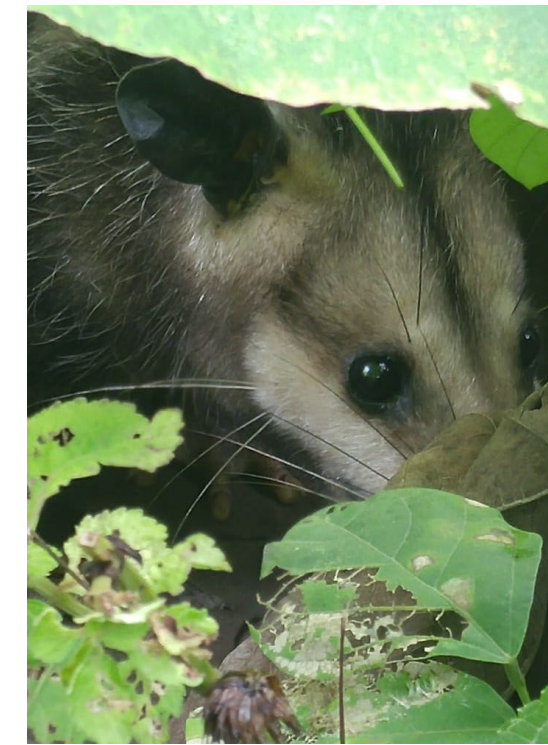

# LISTA DE FAUNA ACTUALIZADA

Especies de 2019 se repiten en 2020				En poteros/plantaciones										Amenazada			Observado por	
Nombre común	year	Otro nombre	Nombre científico	Orden	Familia	Com	Pres	Raro	Pot	Reser	Solo Res	Veda Nica 2013	CITES	UICN (wikip)	Meyrat	Nica-red		
Alcaraván	2020		<i>Burhinus oedionemus</i>	ave			x				0	Indef-sino	-	NO	no			
Alcaraván americano	2020		<i>Burhinus bistriatus</i>	ave	Burhinidae					x	1							
Albón bigotudo	2020		<i>Falco fem oralis</i>	ave				x			0	indef	2	NO	si			
Amazilia canela	2020		<i>Amazilia rufia</i>	ave	Trochilidae					x	1							
Amazilia ferriazul	2020		<i>Amazilia cyanocephala</i>	ave	Trochilidae					x	1							
Amazilia rubicula	2020		<i>Amazilia tzacatl</i>	ave	Trochilidae	x				x	0		2	NO	si			
Anolis común	2020		<i>Norops cupreus</i>	reptil		x					0		-		si			
Añapero menor	2020		<i>Chordeiles acutipennis</i>	ave	Caprimulgidae					x	1							
Ardilla del pacífico	2020		<i>Sciurus variegatoides</i>	m amífero		x					0		-		si			
Avión púrpura	2020		<i>Picopne subis</i>	ave	Hirundinidae					x	1							
Barba amarilla	2020		<i>Batrachoseps asper</i>	reptil		x					0		-		si		eliminado desde 2013	
Bejuquilla	2020		<i>Oxibelis aeneus</i>	reptil		x					0		-		no			
Boa	2020		<i>Boa constrictor</i>	reptil	Boidae	x					0	parcial	1	alta info	no			
Bufo de antepas	2020		<i>Pulsatrix persipillata</i>	ave		x					0				no			
Bufo grande	2020		<i>Bubo virginianus</i>	ave		x					0				no			
Busardo Caminero	2020		<i>Rupornis Magnirostris</i>	ave						y	1							
Busardo Gris Notoño	2020		<i>Buteo plagiatus</i>	ave						y	1							
Cabezon aliblanco	2020	Arambé Aliblanco	<i>Pachyramphus polycopterus</i>	ave		x				y	0		-		si			
Cabezón gorgirrosado	2020		<i>Pachyramphus olivaceo</i>	ave	Tyrannidae					x	1							
Caracara crestado	2020		<i>Caracara cheriway</i>	ave	Falconidae	x					0	indef	2	NO	si		Sphenomorphus cherrei	
Carpintero alidorado	2020	Carpintero oliváceo	<i>Colaptes rubiginosus</i>	ave		x				xy	0				si			
Carpintero alirrufo	2020		<i>Piculus simplex</i>	ave		x					0				no			
Carpintero careto	2020		<i>Melanerpes formicivorus</i>	ave	Picidae					x	1							
Carpintero carinegro	2020		<i>Melanerpes pucherani</i>	ave	Picidae					x	1							
Carpintero ferriguialdo	2020		<i>Melanerpes aurifrons</i>	ave	Picidae					xy	1							
Carpintero nuquiguialdo	2020	Carpintero de Hoffman	<i>Melanerpes hoffmanni</i>	ave	Picidae					xy	1							
Cazamoscas pechiamarillo	2020		<i>M. yidynastes luteiventris</i>	ave	Tyrannidae					x	1							
Celibita	2020		<i>Cyclopes didactylus</i>	m amífero			x				0		-		no			
Chachalaca	2020		<i>(Penelopina nigra)</i>	ave			x				0	indef	3 Guat	Vulnerable	no			
Charrlero culirrufo	2020		<i>Thryothorus modestus</i>	ave		x					0				si			
Cherezo	2020	Basilisco esmeralda	<i>Basiliscus plumifrons</i>	reptil	Corytophanidae					x	1	parcial						
Cherezo	2020		<i>Norops sericeus</i>	reptil		x					0		-		si			
Chichiltote capuchinegro	2020		<i>Icterus dominicensis</i>	ave			x				0				si			
Chichiltote dorsiamarillo	2020		<i>Icterus chrysater</i>	ave	Icteridae					x	1							
Chichiltote dorsilistado	2020		<i>Icterus pustulatus</i>	ave	Icteridae		x				0				si			
Chichiltote norteño	2020		<i>Icterus galbula</i>	ave			x				0	parcial	-	NO	si			
Chichiltote capuchinero	2020		<i>Icterus prosthemelas</i>	ave	Icteridae					x	1							
Chichiltote castaño	2020		<i>Icterus spurius</i>	ave	Icteridae					x	1							
Chichiltote dorsinegro	2020		<i>Icterus wagleri</i>	ave	Icteridae					x	1							
Chingolo	2020		<i>Zonotrichia capensis</i>	ave	Emberizidae					x	1							
Chochin casero	2020		<i>Thryothorus aedon</i>	ave		x					0				si			
Chocoya	2020		<i>Oxibelis fulgidus</i>	reptil	Colubridae		x				0		-		no			
Chocoyo barbilaranja	2020	Coita Churica	<i>Brodiaea jugularis</i>	ave	Psittacidae	x				xy	0	indef	2	NO	si		casi	
Chocoyo capete Rojo	2020	Perico frentinaranja, Ar	<i>Eupsittula caricularis (tamb. A</i>	ave	Psittacidae	x				y	0	indef	-	NO	no			
Chochin casero	2020	Chochin Criollo	<i>Thryothorus aedon</i>	ave	Thryothoridae					xy	1							
Colibri gorgirubi	2020		<i>Archilochus colubris</i>	ave	Trochilidae					x	1							
Colibri gorgirubi	2020		<i>Eugenes fulgens</i>	ave	Trochilidae					x	1							
Colibri orejvioletáceo verde	2020		<i>Colibri thalassinus</i>	ave	Trochilidae					x	1							
Colibri piquilargo	2020		<i>Helminthaster longirostris</i>	ave	Trochilidae					x	1							